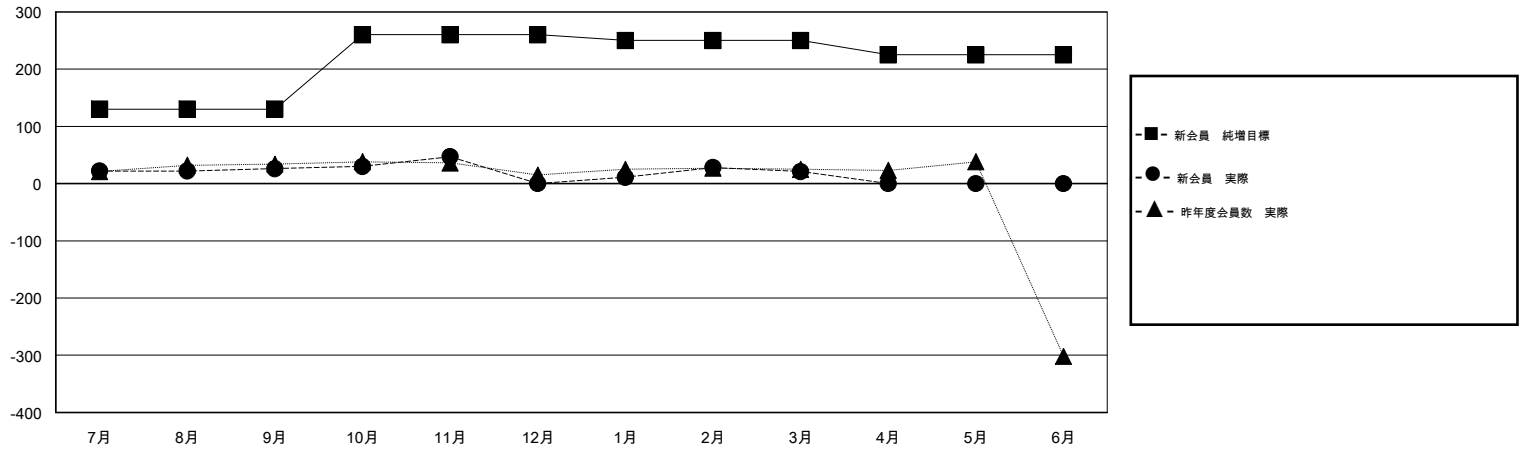

MONTHLY MEMBERSHIP PROGRESS REPORT

District 334 C

Results as of: 3/31/2017

GMT: Masayoshi Maruyama

地域 JAPAN

GMT会則地域

クラブ			
結果 : 2016-2017			
四半期	新クラブ目標	新クラブ	解散クラブ
7月/8月/9月	0	0	0
10月/11月/12月	0	0	0
1月/2月/3月	0	0	1
4月/5月/6月	1	0	0

名			
結果 : 2016-2017			
四半期	新会員 (再入会と転入を含めない) 純増目標	新会員 (再入会と転入を含めない) 実際	退会者 (転籍を含む) 実際
7月/8月/9月	130	92	66
10月/11月/12月	130	52	78
1月/2月/3月	-10	59	38
4月/5月/6月	-25	0	0

新クラブ目標及び実績累計

会員目標及び実績累計

解散クラブ: 1	63 CLUBS OF 80 一名以上の新会員を登録	男女別
退会者		男性 2,895 (82.41%)
物故会員 19		女性 618 (17.59%)
クラブ解散 0	会員累計データを見るには、ここをクリック	世帯主/家族会員合計 1,043
その他 163		国際会費半額の家族会員 542
合計 182		